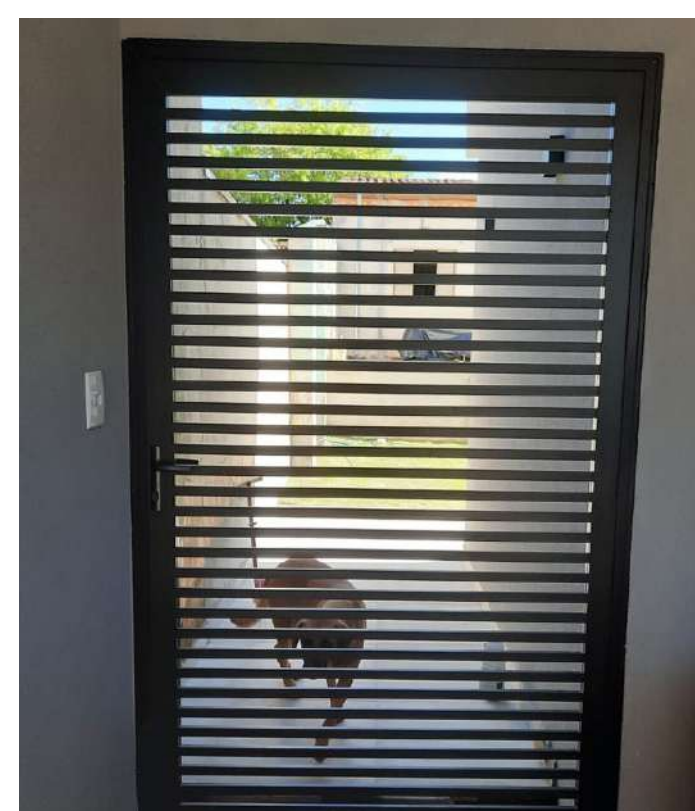

SERVIÇO ÁGIL:

Agilidade e eficiência para otimizar seus projetos

Nosso compromisso é com a entrega dentro do prazo acordado para cada projeto. Para garantir isso, contamos com uma equipe capacitada e organizada, trabalhando de forma eficiente para cumprir todas as etapas dentro dos prazos estabelecidos.